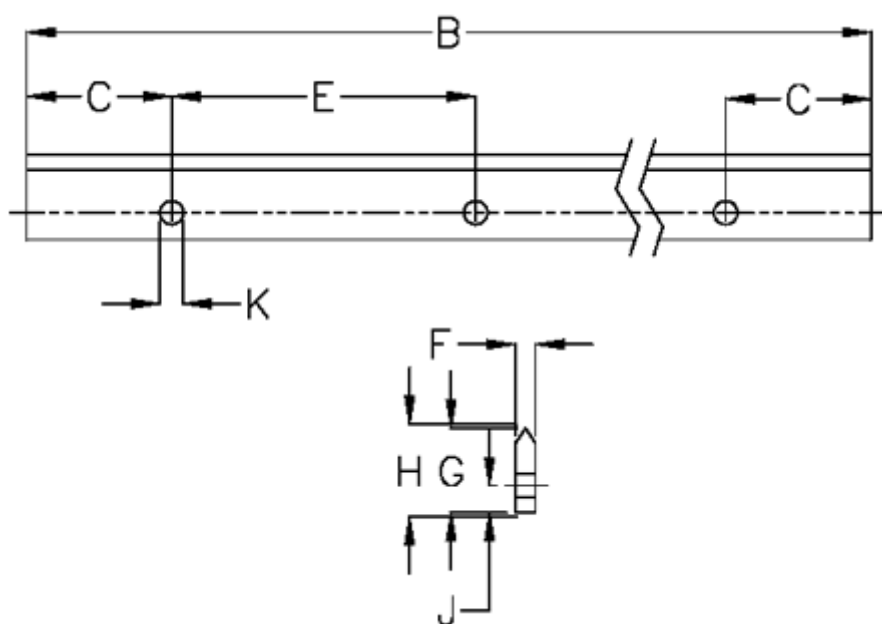

Varenummer: 057127519762
Beskrivelse: Hepco GV3 profilskinne L E L1976 P2
med forsænkede huller

Mål

B	= 1976	K	= 9xM8
C	= 43.0	Præcisionstype	= P2
E	= 90	vægt kg/1000	= 2.20
F	= 9.43		
For leje	= J54		
G	= 32.0		
H	= 32.46		
J	= 10.0		